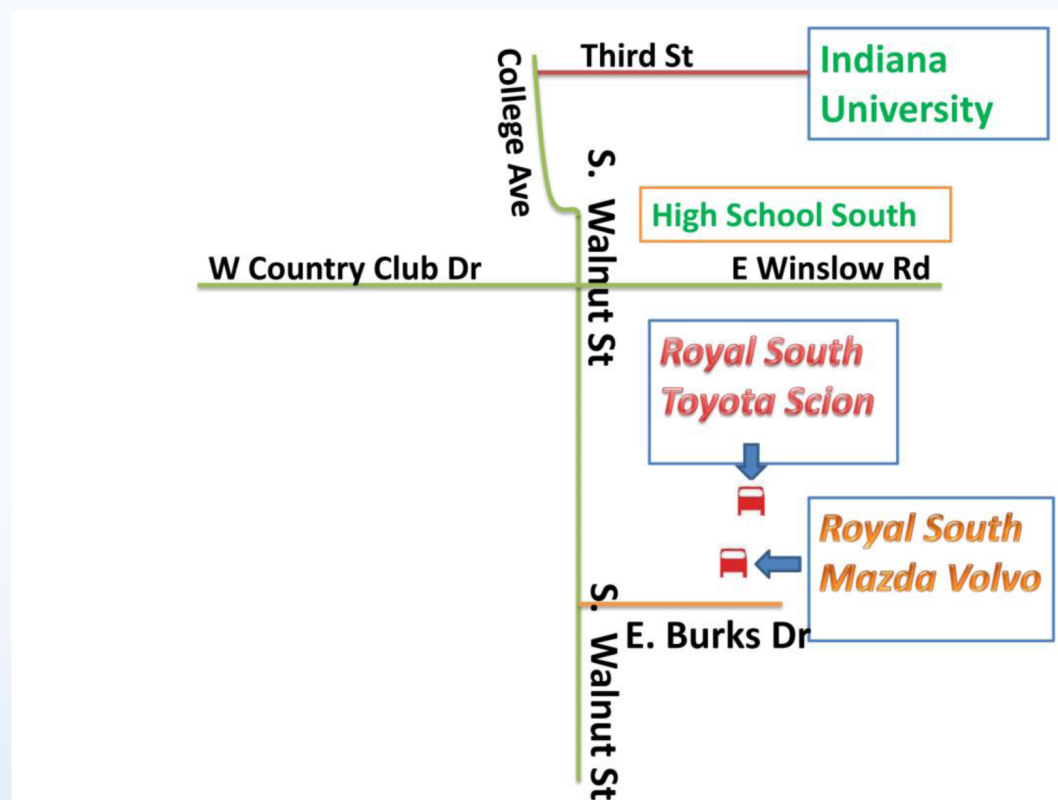

城南皇家车行 欢迎您!

www.royalsouth.com

寻找新旧车的目的地

Royal South Toyota

城南皇家丰田

地址: 3115 South Walnut St.
Bloomington, IN 47401

电话: (812) 339-1100

Royal South Mazda

城南皇家马自达

地址: 3225 South Walnut St.
Bloomington, IN 47401

电话: (812) 339-1161

营业时间: 8 am – 7 pm (周一至周五)

8:30 am – 6 pm (周六)

销售丰田、赛恩、马自达和沃尔沃新车
销售并收购各种品牌和类型的二手车
车辆碰撞修复中心会让你的爱车崭新如故
维修和部件服务会让你的驾驶安全可靠。

提供免费接送服务