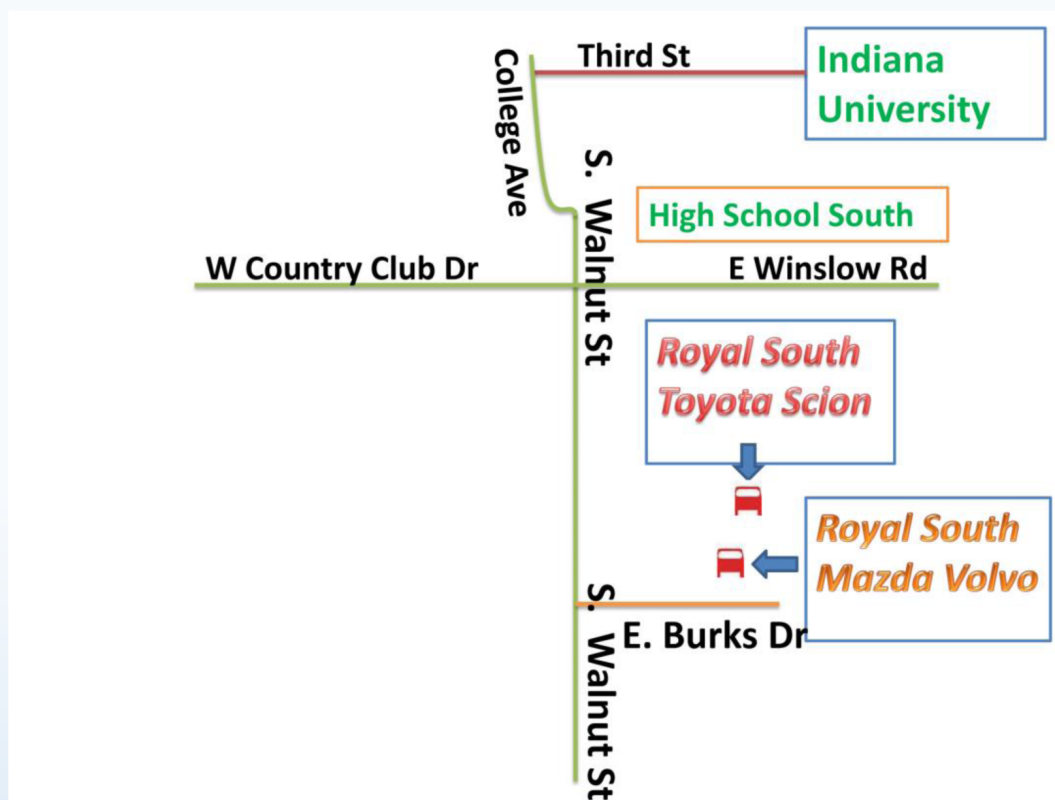

城南皇家车行 欢迎您!

www.royalsouth.com

寻找新旧车的目的地

Royal South Toyota

城南皇家丰田

地址: 3115 South Walnut St.
Bloomington, IN 47401

电话: (812) 339-1100

Royal South Mazda

城南皇家马自达

地址: 3225 South Walnut St.
Bloomington, IN 47401

电话: (812) 339-1161

营业时间: 8 am – 7 pm (周一至周五)

8:30 am – 6 pm (周六)

销售丰田、赛恩、马自达和沃尔沃新车
销售并收购各种品牌和类型的二手车
车辆碰撞修复中心会让你的爱车崭新如故
维修和部件服务会让你的驾驶安全可靠。

提供免费接送服务