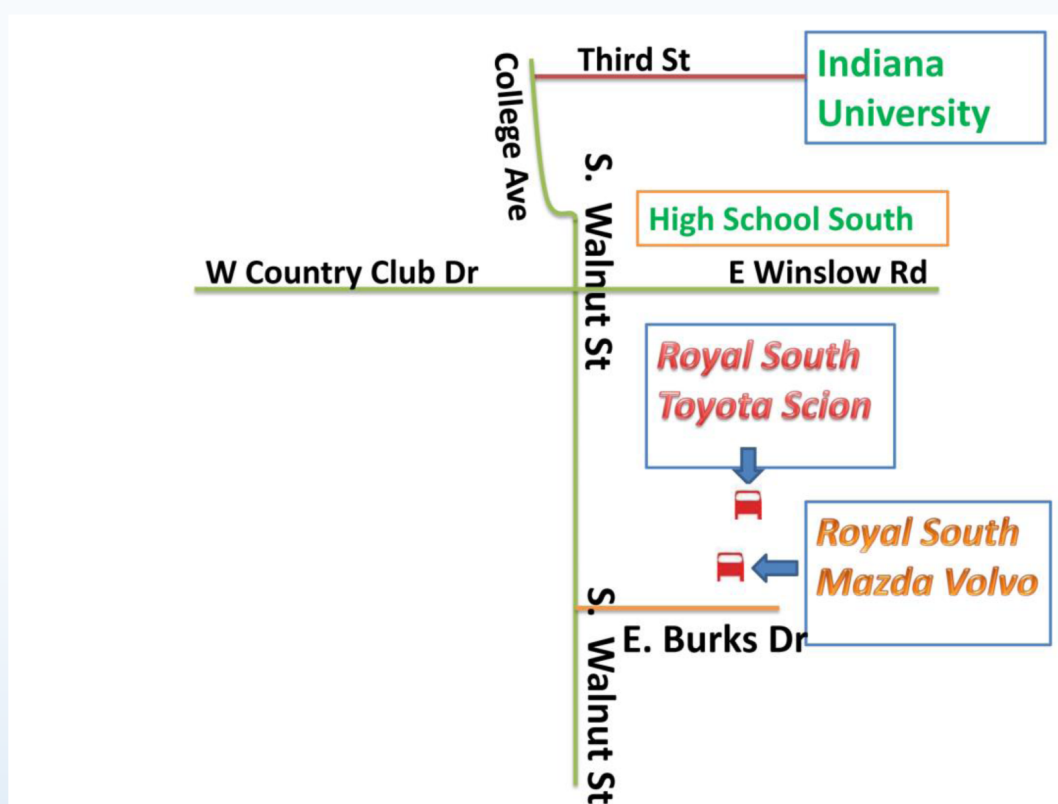

城南皇家车行 欢迎您!

www.royalsouth.com

寻找新旧车的目的地

Royal South Toyota 城南皇家丰田

地址: 3115 South Walnut St.
Bloomington, IN 47401
电话: (812) 339-1100

Royal South Mazda 城南皇家马自达

地址: 3225 South Walnut St.
Bloomington, IN 47401
电话: (812) 339-1161

营业时间: 8 am – 7 pm (周一至周五)
8:30 am – 6 pm (周六)

销售丰田、赛恩、马自达和沃尔沃新车
销售并收购各种品牌和类型的二手车
车辆碰撞修复中心会让你的爱车崭新如故
维修和部件服务会让你的驾驶安全可靠。

提供免费接送服务