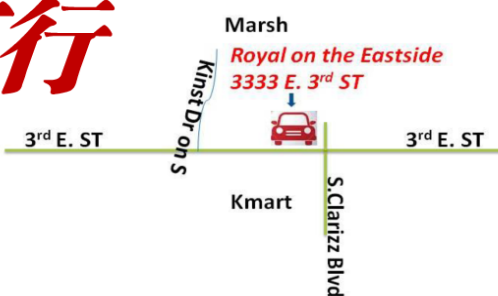

要豪车，我们有！

免费提供交通服务

Royal on the Eastside
城东皇家车行
地址：3333 East 3rd St
Bloomington, IN 47401
销售：(888) 884-4309
服务：(888) 778-2012
部件：(877) 246-1779

- 最佳信誉
- 最多的各种新旧车包括豪车选择
- 最好的售后服务
- 最优惠的价格

中外学生的最爱！
欢迎到布鲁明顿来开始你的留美篇章，城东皇家倾情向你提供顶级豪车，你的留美生活会因此精彩。