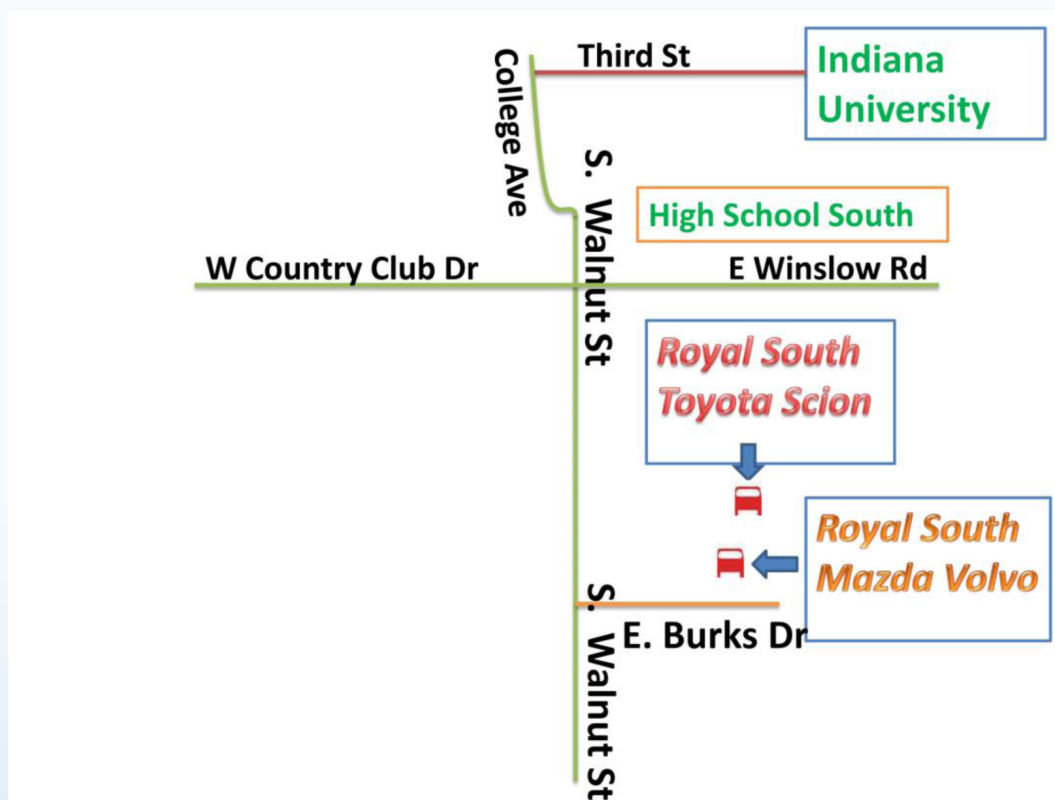

城南皇家车行 欢迎您!

www.royalsouth.com

寻找新旧车的目的地

Royal South Toyota 城南皇家丰田

地址: 3115 South Walnut St.
Bloomington, IN 47401
电话: (812) 339-1100

Royal South Mazda 城南皇家马自达

地址: 3225 South Walnut St.
Bloomington, IN 47401
电话: (812) 339-1161

营业时间: 8 am – 7 pm (周一至周五)
8:30 am – 6 pm (周六)

销售丰田、赛恩、马自达和沃尔沃新车
销售并收购各种品牌和类型的二手车
车辆碰撞修复中心会让你的爱车崭新如故
维修和部件服务会让你的驾驶安全可靠。

提供免费接送服务