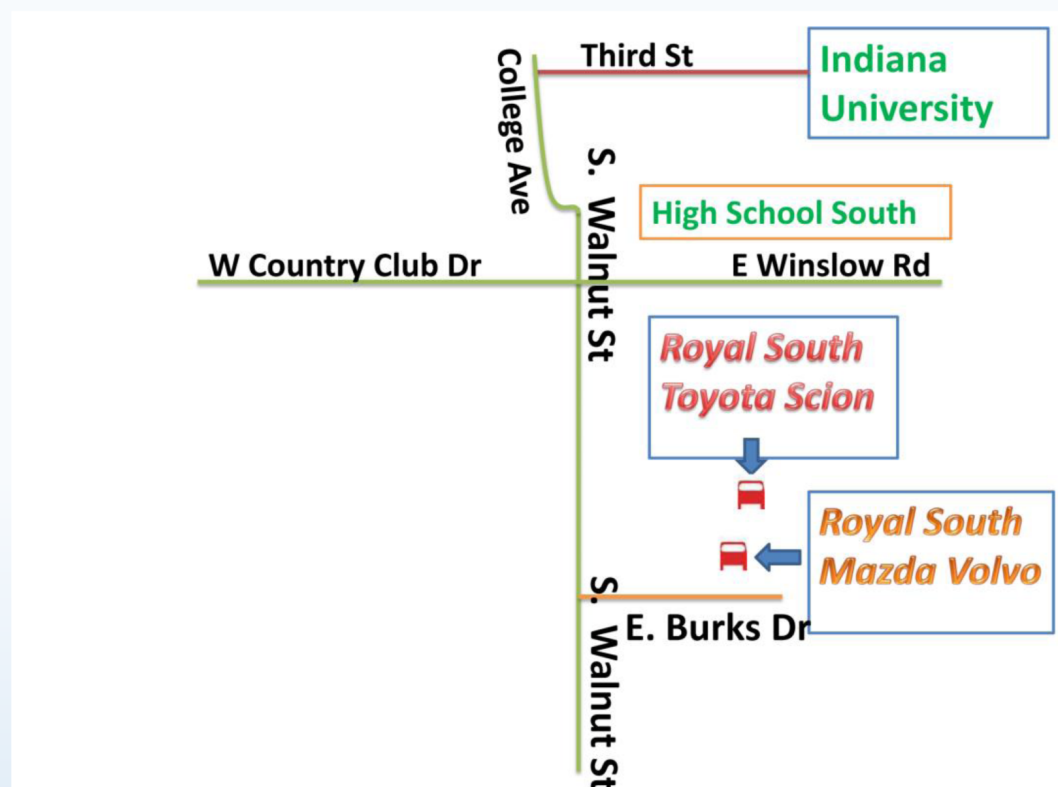

城南皇家车行 欢迎您!

www.royalsouth.com

寻找新旧车的目的地

Royal South Toyota 城南皇家丰田

地址: 3115 South Walnut St.
Bloomington, IN 47401
电话: (812) 339-1100

Royal South Mazda 城南皇家马自达

地址: 3225 South Walnut St.
Bloomington, IN 47401
电话: (812) 339-1161

营业时间: 8 am – 7 pm (周一至周五)
8:30 am – 6 pm (周六)

销售丰田、赛恩、马自达和沃尔沃新车
销售并收购各种品牌和类型的二手车
车辆碰撞修复中心会让你的爱车崭新如故
维修和部件服务会让你的驾驶安全可靠。

提供免费接送服务